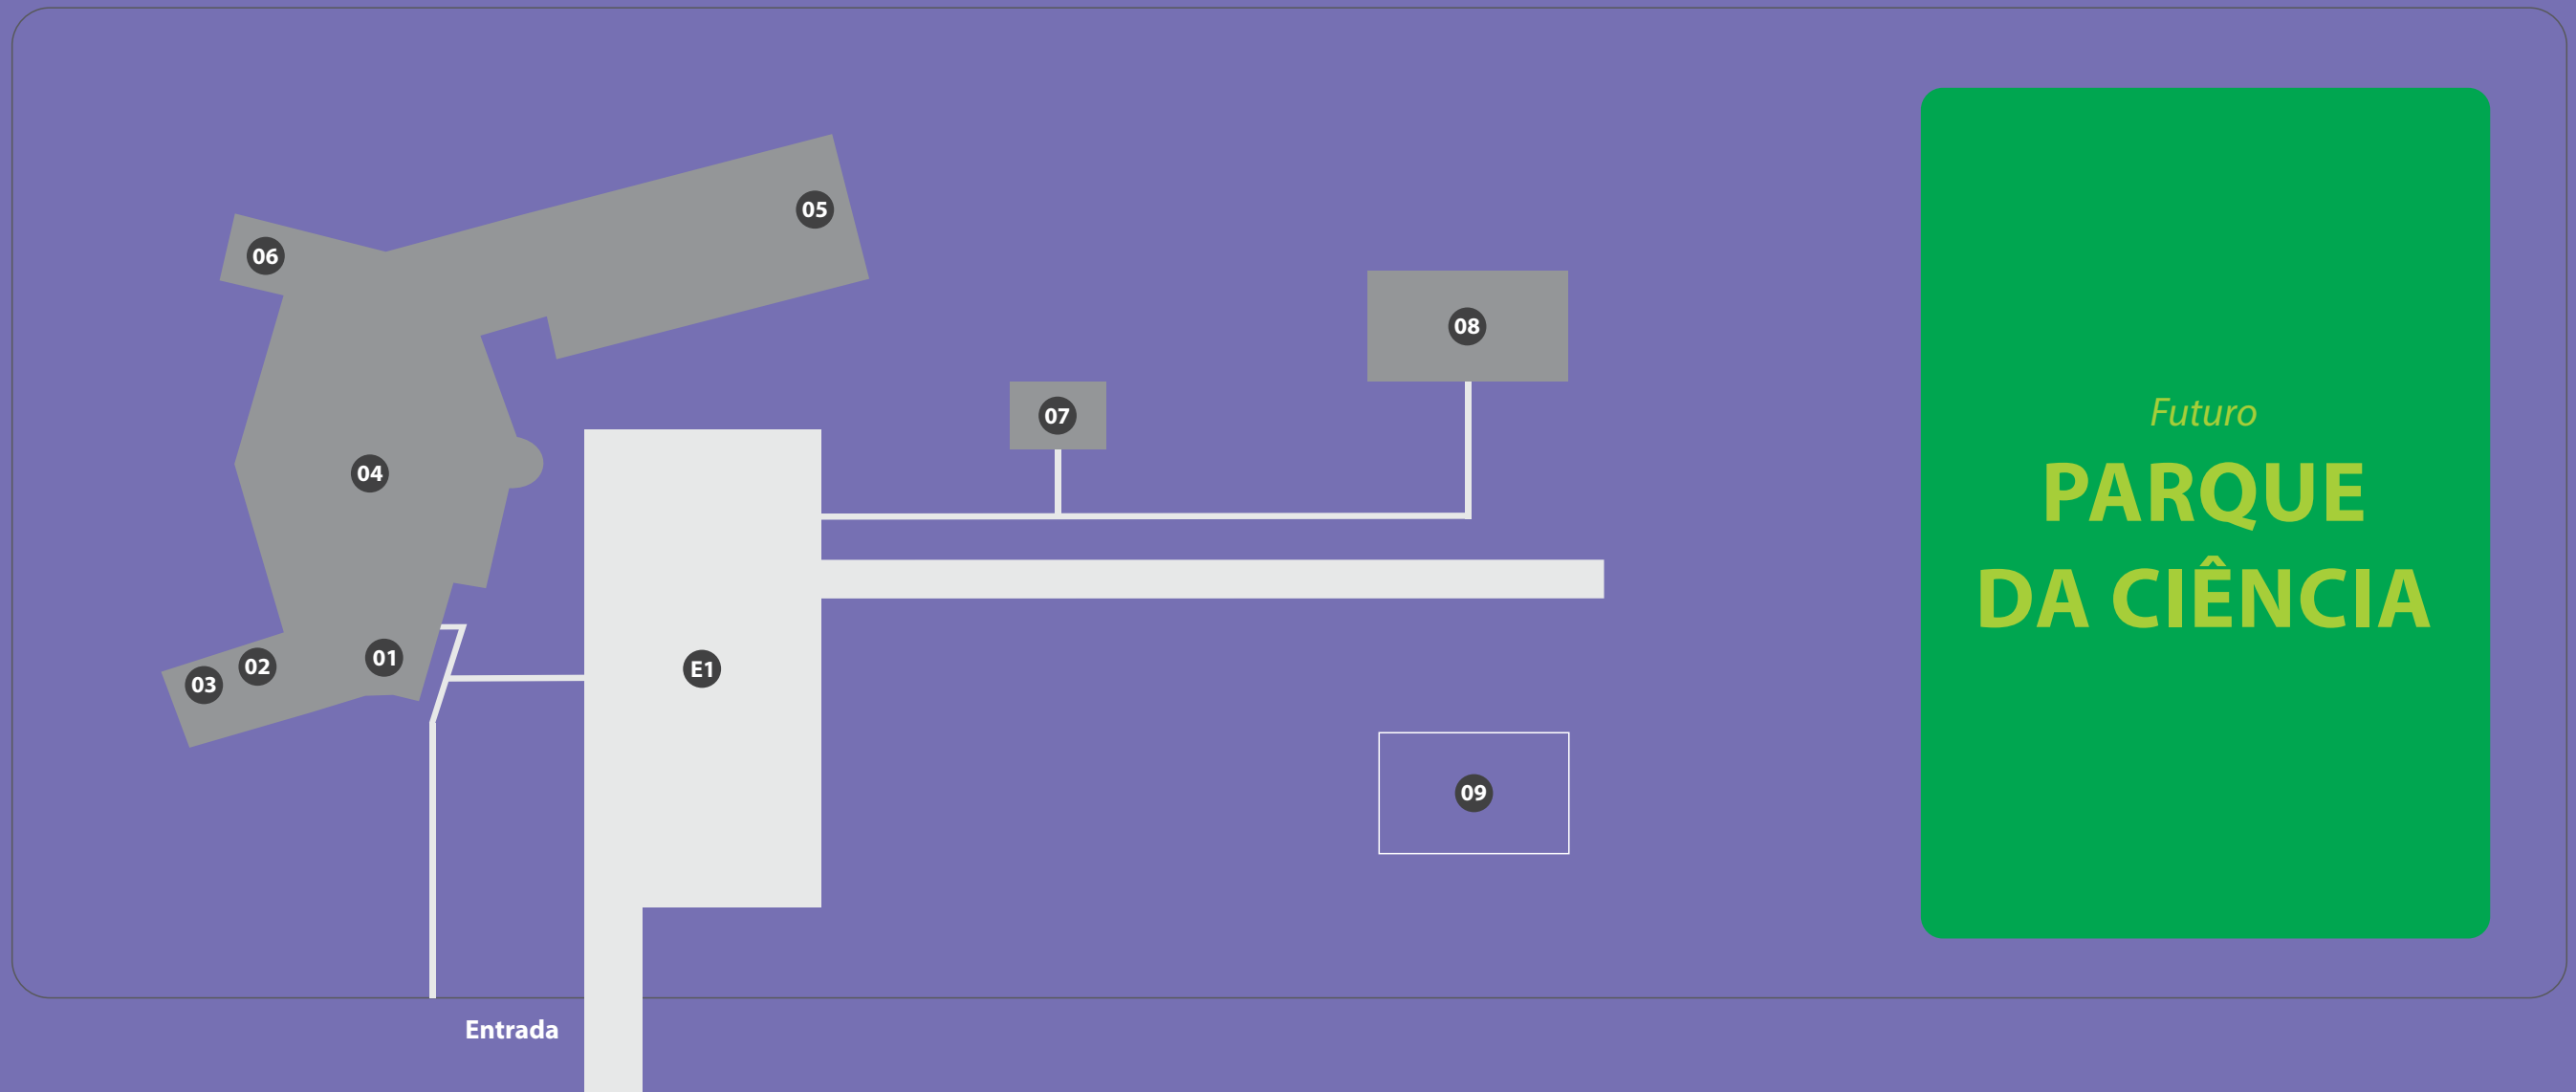

Unidade Riachuelo

MAPA PARCIAL

Rua Riachuelo

Entrada

Rua Léo Lince

Futuro
**PARQUE
DA CIÊNCIA**

LEGENDA:

■ Prédio Construído

CENTRAL DE AULAS III

- 01 Seccional do Centro de Gestão Acadêmica (CGA)
- 02 Setor de Protocolo
- 03 Coordenações de Cursos
- 04 Laboratórios e Salas de aulas
- 05 Biblioteca
- 06 Cantina e Fotocopiadora